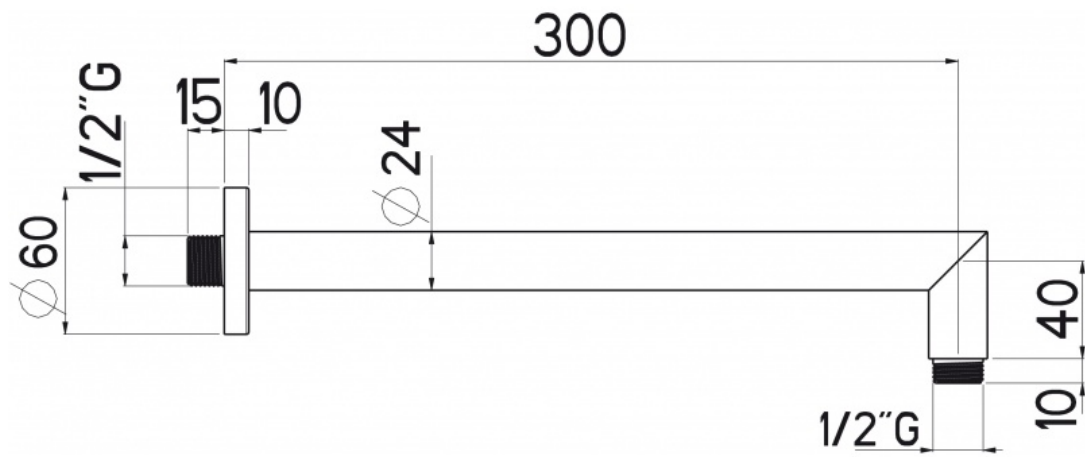

 **NIKLES**

Shower arms

BRAS POMMEAU DE DOUCHE FRESH 300

**D48.B30.000.05F**

- 300 mm
- $\varnothing 18$  mm
- Compatible avec tous les pommeaux de douche Nikles, à l'exception du modèle A5005N
- Laiton chromé