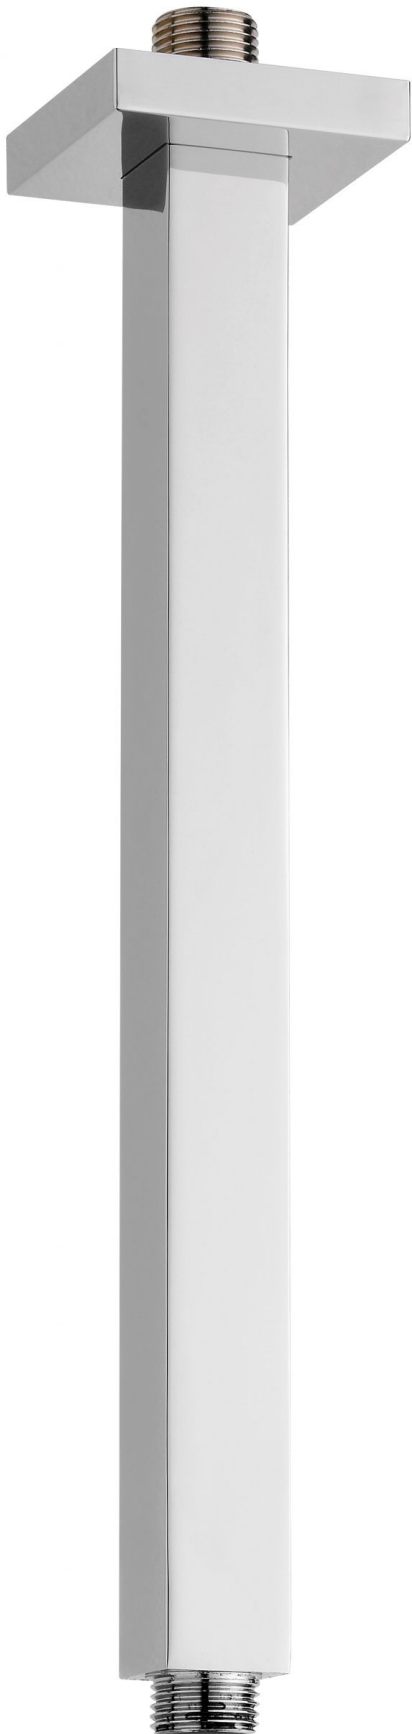

DECKENARM QUADRO 300 MM

ADDITIONAL INFORMATION

Artikelnummer: A46.C30.000.05N

Kategorien: [Brausearme](#)

PRODUCT DESCRIPTION

A46.C30.000.05N

- Quadratisches Design
 - 300 mm
 - 25 x 25 mm
- Geeignet für alle Nikles-Duschköpfe außer Modell A5005N