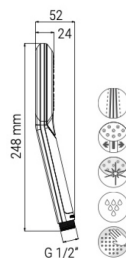

HAND SHOWER EDGE 110 3S MASSAGE CHROME/BLACK

ADDITIONAL INFORMATION

UGS : BS2957QM

Catégories : [Hand Showers](#)

PRODUCT IMAGES

PRODUCT IMAGES

PRODUCT DESCRIPTION

HAND SHOWER EDGE 110 3S MASSAGE CHROME/BLACK