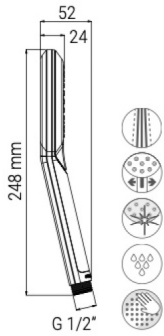

HAND SHOWER EDGE 110 3S MASSAGE CHROME/BLACK

ADDITIONAL INFORMATION

UGS : BS2957QM

Catégories : [Hand Showers](#)

PRODUCT IMAGES

PRODUCT IMAGES

PRODUCT DESCRIPTION

HAND SHOWER EDGE 110 3S MASSAGE CHROME/BLACK