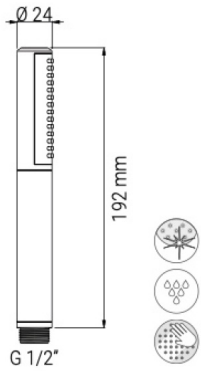

HAND SHOWER EDGE STICK CHROME/BLACK

ADDITIONAL INFORMATION

UGS : BS0457

Catégories : [Hand Showers](#)

PRODUCT IMAGES

PRODUCT IMAGES

PRODUCT DESCRIPTION

HAND SHOWER EDGE STICK CHROME/BLACK