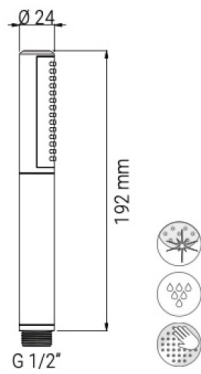

HAND SHOWER EDGE STICK CHROME/BLACK

ADDITIONAL INFORMATION

UGS : BS0457

Catégories : [Hand Showers](#)

PRODUCT IMAGES

PRODUCT IMAGES

PRODUCT DESCRIPTION

HAND SHOWER EDGE STICK CHROME/BLACK