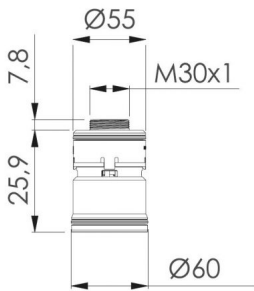

PRODUCT IMAGES