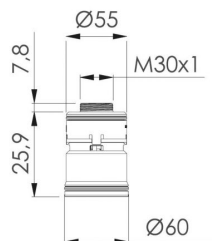

PRODUCT IMAGES