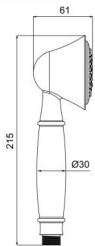

PRODUCT IMAGES